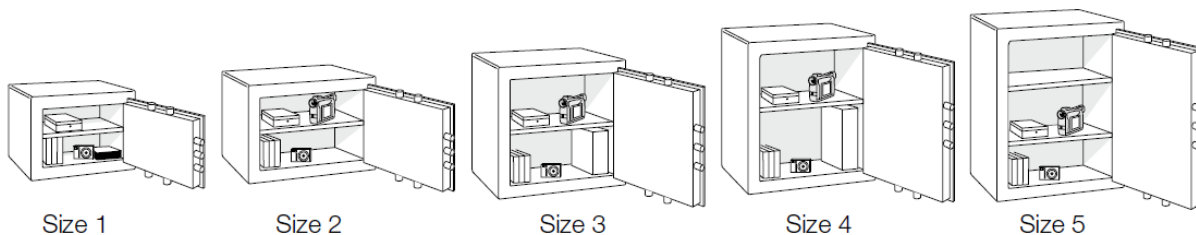

## Geclassificeerde zekerheid

Voor opslag en afstorten van o.a.:

- Geld
- Waardevolle zaken

Biedt bescherming tegen:

- Inbraak

Belangrijkste kenmerken:

- Gecertificeerd volgens de Europese standaard EN 1143-1 op niveau Grade I ( € 9000,- indicatie waardeberging).
- Wand met een dikte van 45mm zijn speciaal bewerkt om weerstand te bieden aan boor en snijapparaten.
- Voorzien van gecertificeerd dubbelbaard sleutelslot (K) of elektronisch code slot (E) volgens de EN 1300 norm.
- Deurdikte van 10mm met geharde anti-boorplaat.

### Technische Specificaties

Type	SSC-1K	SSC-2K	SSC-3K	SSC-4K	SSC-5K	SSC-1E	SSC-2E	SSC-3E	SSC-4E	SSC-5E
<b>Buiten afmetingen</b>										
Hoogte	280	330	450	570	690	280	330	450	570	690
Breedte	370	450	450	450	450	370	450	450	450	450
Diepte	350	400	400	400	400	350	400	400	400	400
<b>Binnen afmetingen</b>										
Hoogte	190	240	360	480	600	190	240	360	480	600
Breedte	280	360	360	360	360	280	360	360	360	360
Diepte	250	300	300	300	300	250	300	300	300	300
Aantal legborden	1	1	1	1	2	1	1	1	1	2
Volume (Itr)	13	26	39	52	65	13	26	39	52	65
Gewicht (kg)	38	53	66	79	92	38	53	66	79	92
Sloten	Sleutel	Sleutel	Sleutel	Sleutel	Sleutel	Elektr.	Elektr.	Elektr.	Elektr.	Elektr.
<b>Prijs</b>	€ 595,-	€ 715,-	€ 799,-	€ 885,-	€ 999,-	€ 815,-	€ 935,-	€ 1035	€ 1115	€ 1230