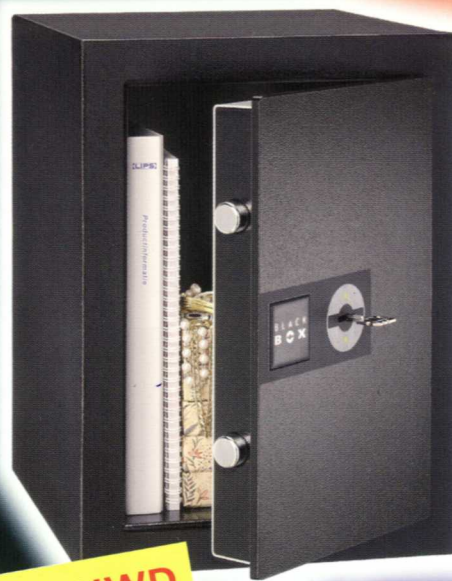

Lips maakt deel uit van het wereldwijd opererende Gunnebo concern, de nummer één op het gebied van fysieke beveiligingsproducten. Lips levert al tientallen jaren kluisen aan banken en bedrijven. Met de Black Box serie, de nieuwste generatie persoonlijke kluisen, profiteert u van onze jarenlange ervaring en gedegen reputatie.

Lips heeft daarnaast een ruim product-assortiment voor kostbaarheden-, document- en mediaprotectie in diverse inbraak- en brandwerendheidsniveaus, alsmede laptopsafes.

Uw Lipsdealer helpt u graag

Uiteraard valt er veel meer te vertellen over de Black Box kluisen en onze andere producten. Heeft u vragen of wilt u advies om tot een juiste keuze te komen; uw Lipsdealer helpt u graag.

UW EIGEN KLUIS

VERNIEUWD

BRANDKASTEN

info@lipsbrandkasten.nl

Merwedestraat 48

3313 CS Dordrecht

tel. 078 639 43 43

fax 078 639 43 45

www.lipsbrandkasten.nl

BRANDKASTEN